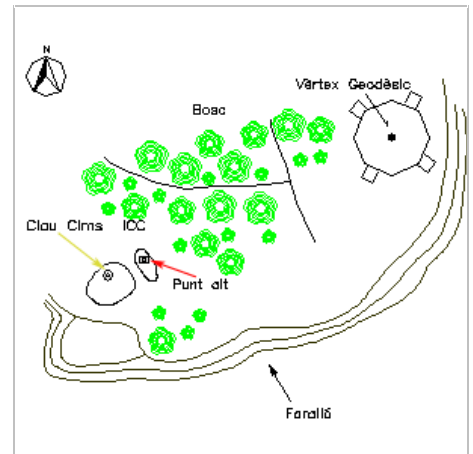

Croquis de detall