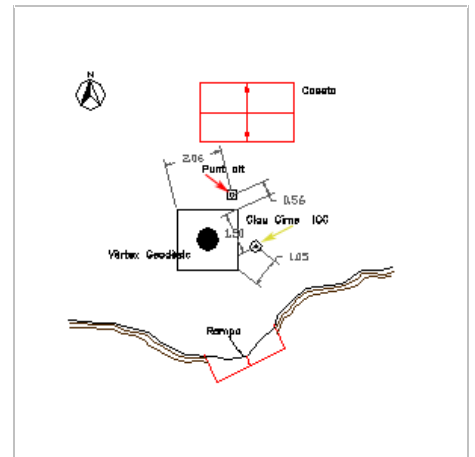

Croquis de detall